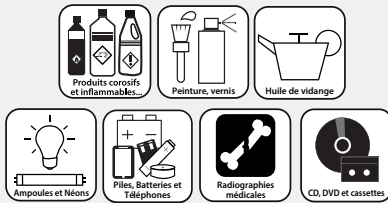

LES DÉCHETS DANGEREUX, C'EST À LA DÉCHETTERIE...

PAS DANS LA POUBELLE !