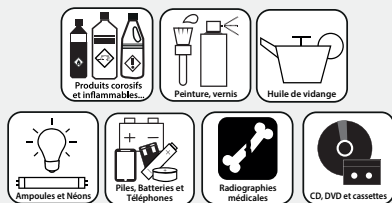

LES DÉCHETS DANGEREUX, C'EST À LA DÉCHETTERIE...

PAS DANS LA POUBELLE !

DÉCHETS TOXIQUES & DANGEREUX

Déchetterie